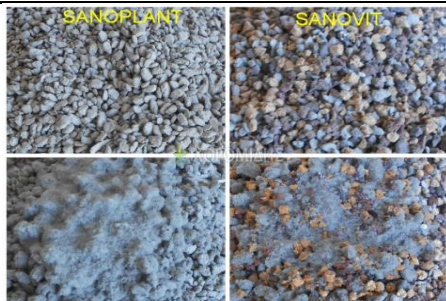

ΚΕΡΑΜΙΚΟ ΖΩΔΙΟ

ΔΕΤΙΚΟ ΦΥΤΩΝ 30 m.

ΦΥΤΟΧΩΜΑ 10 lt.

ΓΙΑ ΑΓΟΡΕΣ ΑΝΩ ΤΩΝ 50€

Φωτογραφία	Προϊόν
	ΓΛΑΣΤΡΕΣ ΟΙΚΟΛΟΓΙΚΕΣ ORIGINI 16 ΕΩΣ 18 εκ.
	ΓΛΑΣΤΡΕΣ TREND ROUND 21 AUBERGIN ή CHERRY, CLASSICO 21 SILVER
	ΚΕΡΑΜΙΚΑ ΔΙΑΚΟΣΜΗΤΙΚΑ (ΗΛΙΟΣ, ΗΛΙΟΣ ΜΑΣΚΑ, ΦΕΓΓΑΡΙ, ΦΕΓΓΑΡΙ & ΑΣΤΕΡΙ, ΣΑΛΙΓΓΑΡΙ, ΠΑΠΙΑ)

ΖΑΡΝΤΙΝΙΕΡΑ ΚΟΡΜΟΣ ή ΠΕΤΑΛΟ

ΛΙΠΑΣΜΑ FLOWER PLUS ΥΔΑΤΟΔΙΑΛΥΤΟ 1 kg.

ΓΑΝΤΙΑ ΝΙΤΡΙΛΙΟΥ

ΦΥΤΟΧΩΜΑ 20 lt.

ΠΑΙΔΙΚΑ SABOT ή ΠΑΙΔΙΚΕΣ ΓΑΛΟΤΣΕΣ

SANOVIT 1kg.

MITU VASO XL 25 εκ. ή 30 εκ.

ΓΙΑ ΑΓΟΡΕΣ ΑΝΩ ΤΩΝ 150€

Φωτογραφία	Προϊόν
	<p>ΓΛΑΣΤΡΕΣ ΟΙΚΟΛΟΓΙΚΕΣ ORIGINI ΑΒΕΤΕ BROWN ΑΠΟ 25 ΕΩΣ 35 εκ.</p>
	<p>ΓΛΑΣΤΡΑ STANDARD ONE GREY SILK</p>
	<p>ΣΩΛΗΝΑΣ ΠΟΤΙΣΜΑΤΟΣ HOPE 1/2" ή 5/8", 20 m.</p>
	<p>ΦΥΤΟΧΩΜΑ 40lt.</p>

	<p>ΓΑΛΟΤΣΕΣ ή SABOT ΓΥΝΑΙΚΕΙΑ ή ΑΝΔΡΙΚΑ</p>
	<p>ΠΟΤΙΣΤΗΡΙ 6lt. ΠΡΑΣΙΝΟ ή ΚΟΚΚΙΝΟ</p>
	<p>COMFY PAD</p>